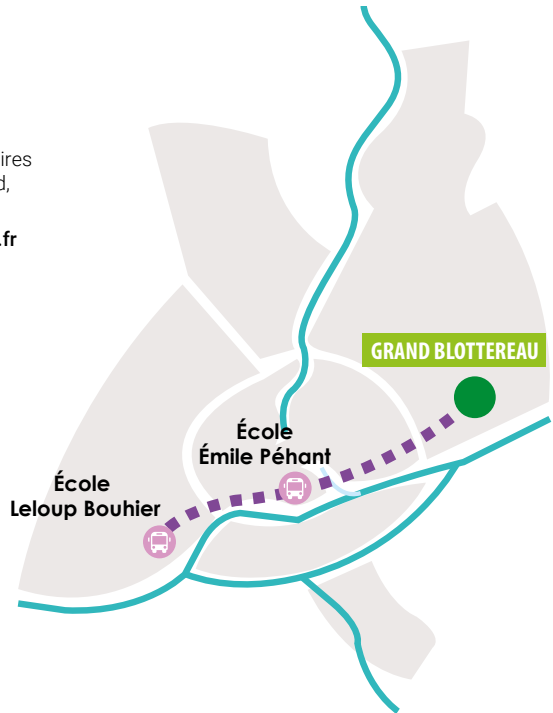

INFOS PRATIQUES

Comment s'inscrire ?

Vous pouvez inscrire vos enfants via eservices.nantesmetropole.fr, une fois votre dossier famille créé ou mis à jour.

Et pour tout renseignements complémentaires vous pouvez contacter le siège de l'Accoord, 10 rue d'Erlon à Nantes.

Informations à retrouver sur www.accoord.fr ou en appelant le **02 40 74 02 52**

Quel tarif ?

L'inscription dans les accueils de loisirs Grand Air ne coûte pas **plus cher qu'un accueil de loisirs traditionnel**. Le tarif à la journée varie en fonction du quotient familial. Le repas et le transport est pris en charge dans le tarif à la journée.

En pratique, comment y aller ?

Les enfants se rendent au centre de loisirs Grand Air grâce à des cars desservant plusieurs points d'arrêt. Les enfants arrivent au point d'arrêt entre 8 h 15 et 8 h 40 et rentrent entre 17 h 30 et 18 h. Les points d'arrêt pour aller au Grand Blottereau sont : école Émile Péhant et école Leloup Bouhier.