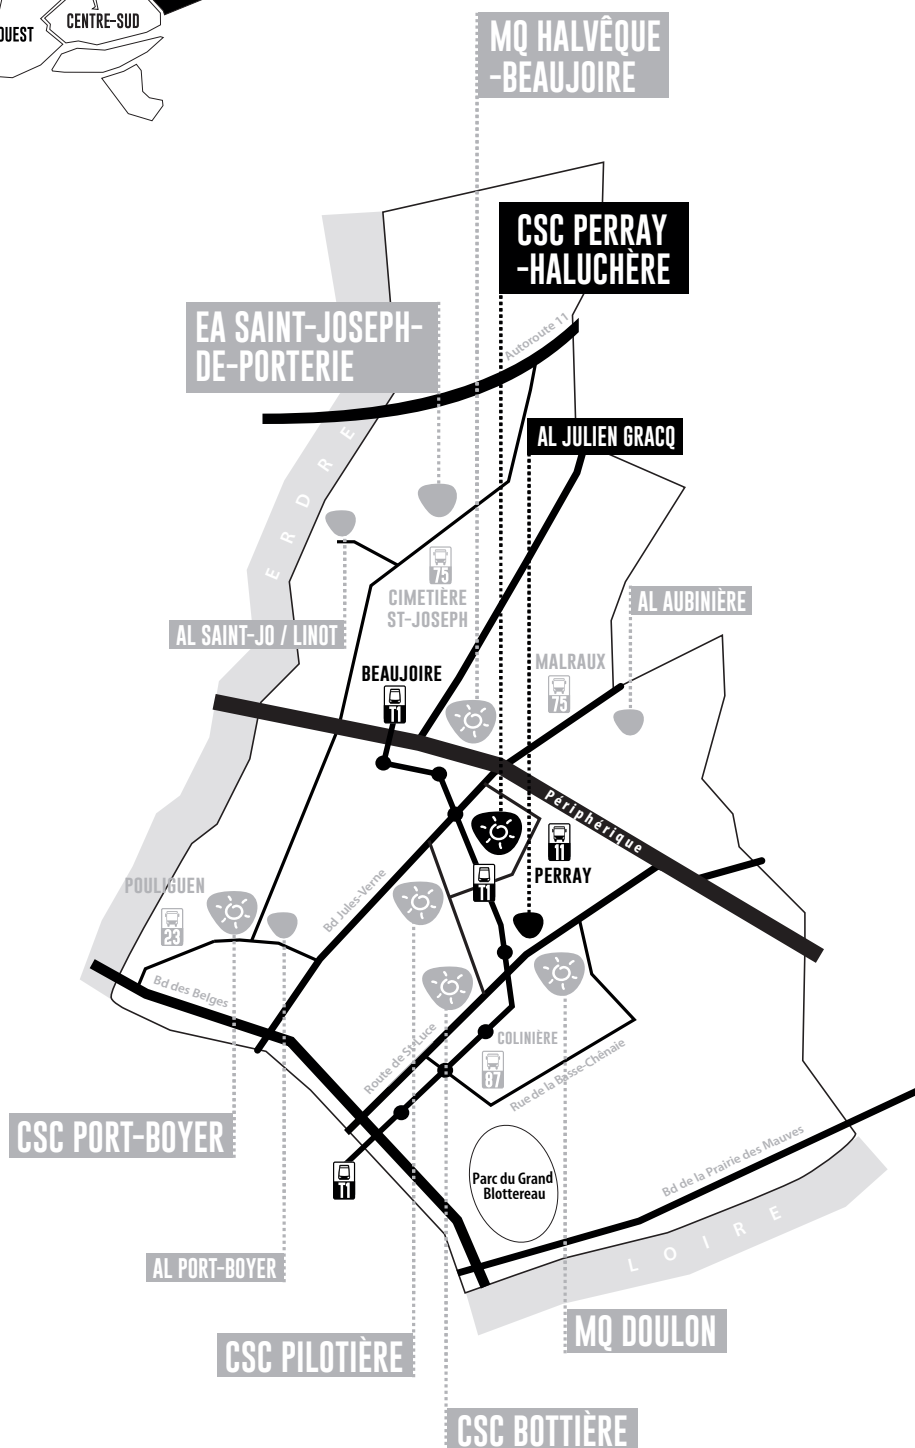

Vacances scolaires

- > lundi au vendredi 10h-12h / 14h-17h30

2016-2017

CENTRE SOCIOCULTUREL PERRAY-HALUCHÈRE

1 RUE JULES-GRANDJOUAN, 44300 NANTES

ACCUEIL DE LOISIRS 3-11 ANS

► AL JULIEN GRACQ

3 mail Haroun-Tazieff
Renseignements et inscriptions
à la Maison de quartier de
la Bottière (02 40 49 62 20)
et au CSC Perray-Haluchère
(02 40 49 74 69)

► 1 fois par mois

Danse : Biodanza

RELIANCE ET LIBERTÉ

► lundi matin/vendredi soir

Danse : Country

LASSO COUNTRY

► lundi soir

Danse : Salsa