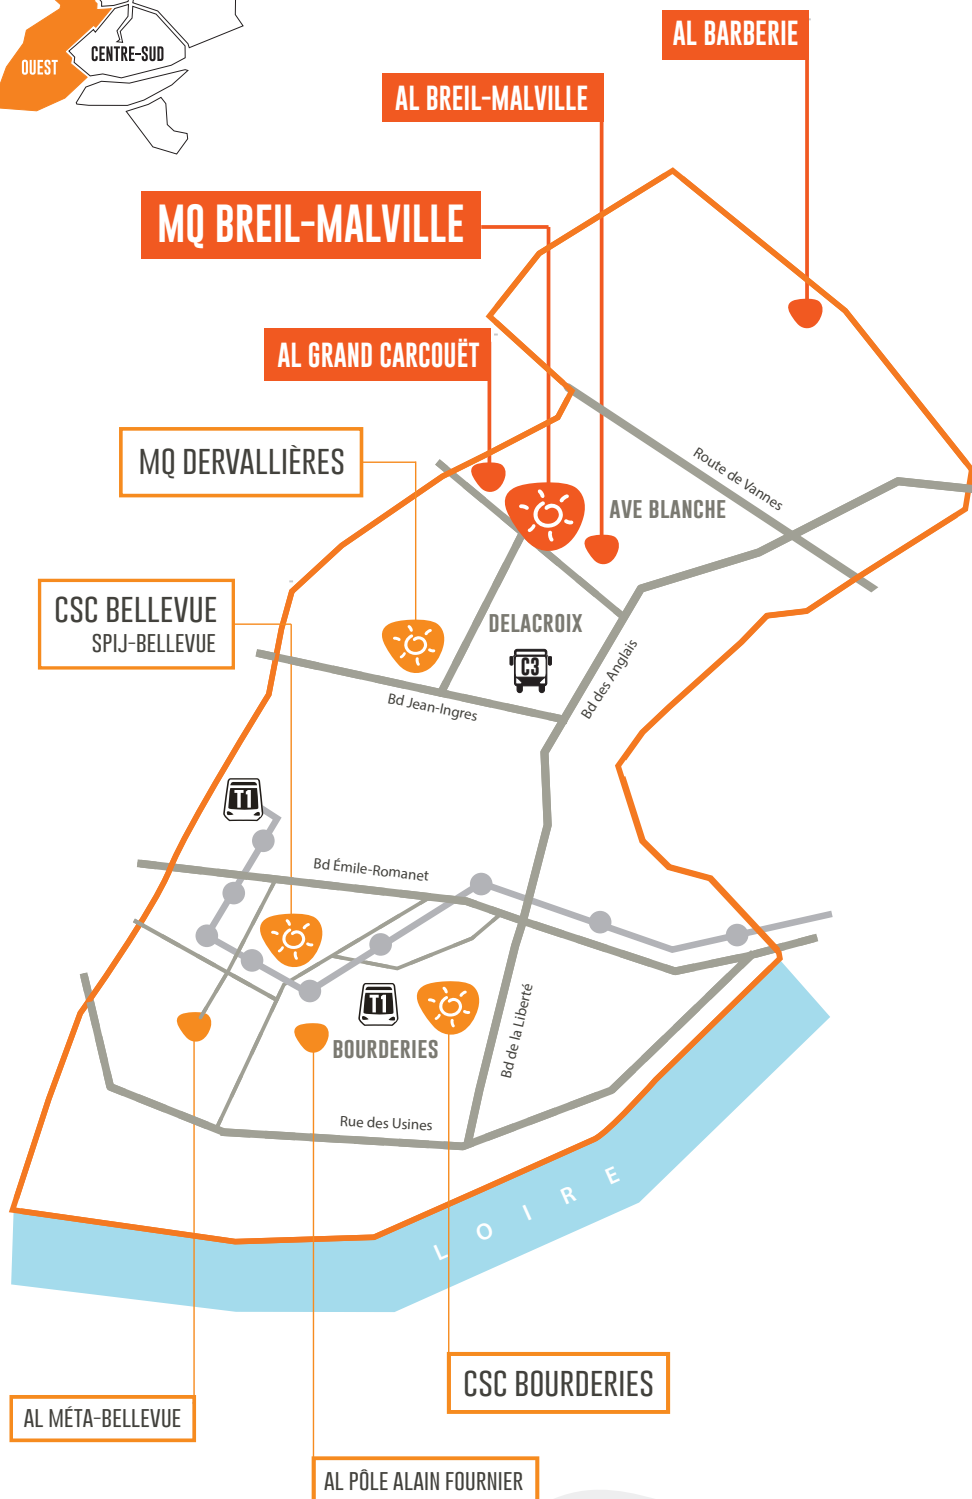

MAISON DE QUARTIER DU BREIL-MALVILLE

52 RUE DU BREIL, 44100 NANTES

T 02 40 76 08 54 / F 02 51 83 62 24 / breil@accoord.fr

Bus 54 «Avenue Blanche» / Bus 10 «Stade SNUC»

INFOS PRATIQUES

ACCUEIL SÉCRÉTARIAT

1. > lundi : 10h/12h et 14h/18h
   - > mardi : fermé le matin 14h/17h
   - > mercredi : 9h/12h et 14h/19h
   - > jeudi : 9h/18h en journée continue
   - > vendredi : 9h/12h et 14h/18h
2. les horaires d'ouvertures du secrétariat peuvent être différentes en fonction des présences et/ou congés des 2 secrétaires

Inscriptions

Aucune inscription par téléphone ne sera prise en compte quelle que soit l'activité souhaitée.

- > lundi : 10h/11h45 et 14h/17h45
- > mardi : 14h/16h45
- > mercredi : 9h/11h45 et 14h/18h45
- > jeudi : 9h/17h45 en continu
- > vendredi : 9h/11h45 et 14h/17h45

Directrice équipement

Karina Gicquel
karina.gicquel@accoord.fr

Présidente conseil d'équipement

Annie Claude SAUTEJEAU

LUDOTHÈQUE

02 40 76 08 54 / ludo.breil@accoord.fr

Hors vacances scolaires

- > mardi : fermé le matin / ouverture 16h30/18h45
- > mercredi : 9h30/11h30 (créneau reversé aux 0/3ans) et 16h/18h45
- > jeudi : 9h30/11h30 (créneau reversé aux 0/3ans) et 16h30/18h45
- > vendredi : créneau réservé ANAMA 9h30/11h30 et 16h30/18h45
- > de septembre à mars, la ludo sera ouverte le samedi de 14h/17h (fermée le matin)

d'Avril à fin Juin:

la Ludo est ouverte de 9h30 à 12h et fermée l'après midi.

Vacances scolaires

- > lundi et vendredi 14h-17h30
- > mardi, mercredi et jeudi 9h30-12h / 14h-17h30

RENTÉE
2018
2019

www.accoord.fr