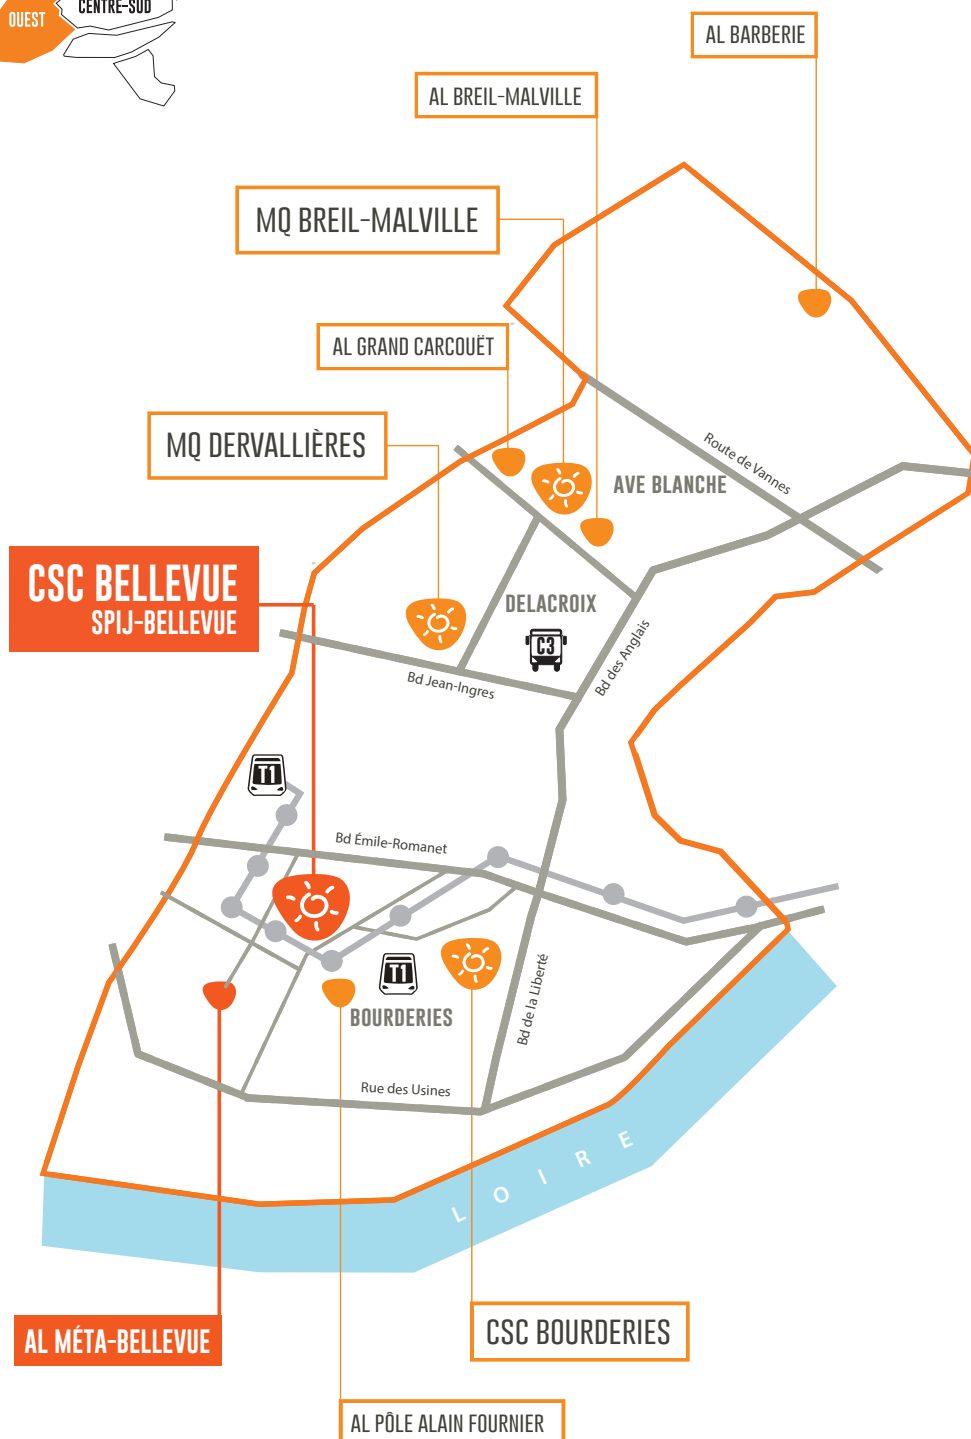

CENTRE SOCIOCULTUREL BELLEVUE

25 RUE DU JAMET, 44100 NANTES

T 02 40 46 44 22 / F 02 51 80 51 06 / bellevue@accoord.fr

Tram 1 arrêt « Lauriers » / Bus 11 arrêt « Jamet »

INFOS PRATIQUES

ACCUEIL SECRÉTARIAT

- > lundi 10h30-12h / 14h-18h
- > mardi 14h-18h30
- > jeudi 14h-18h
- > vendredi 10h-12h / 14h-16h

Directrice équipement

Isabelle Brunet
isabelle.brunet@accoord.fr

Présidente conseil d'équipement

Geneviève Parady

AL META-BELLEVUE

20 rue Firmin-Cola
02 40 58 56 56
Tram 1 « Lauriers »

ACCUEIL SECRÉTARIAT

- > lundi 9h-12h30
- > mardi 14h-17h30
- > mercredi 8h30-13h / 14h-17h30
- > jeudi 13h30-17h30

LUDOTHÈQUE

02.40.95.08.49

Hors vacances scolaires

- > mardi 16h30-18h30
- > mercredi 10h-12h / 14h-18h
- > jeudi 9h30-12h / 16h30-18h00
- > vendredi 16h30-19h
- > samedi 14h-17h

Vacances scolaires

- > lundi 14h-18h
- > mardi, jeudi 10h-12h / 16h30-18h
- > mercredi 10h-12h / 15h-18h
- > vendredi 14h-17h