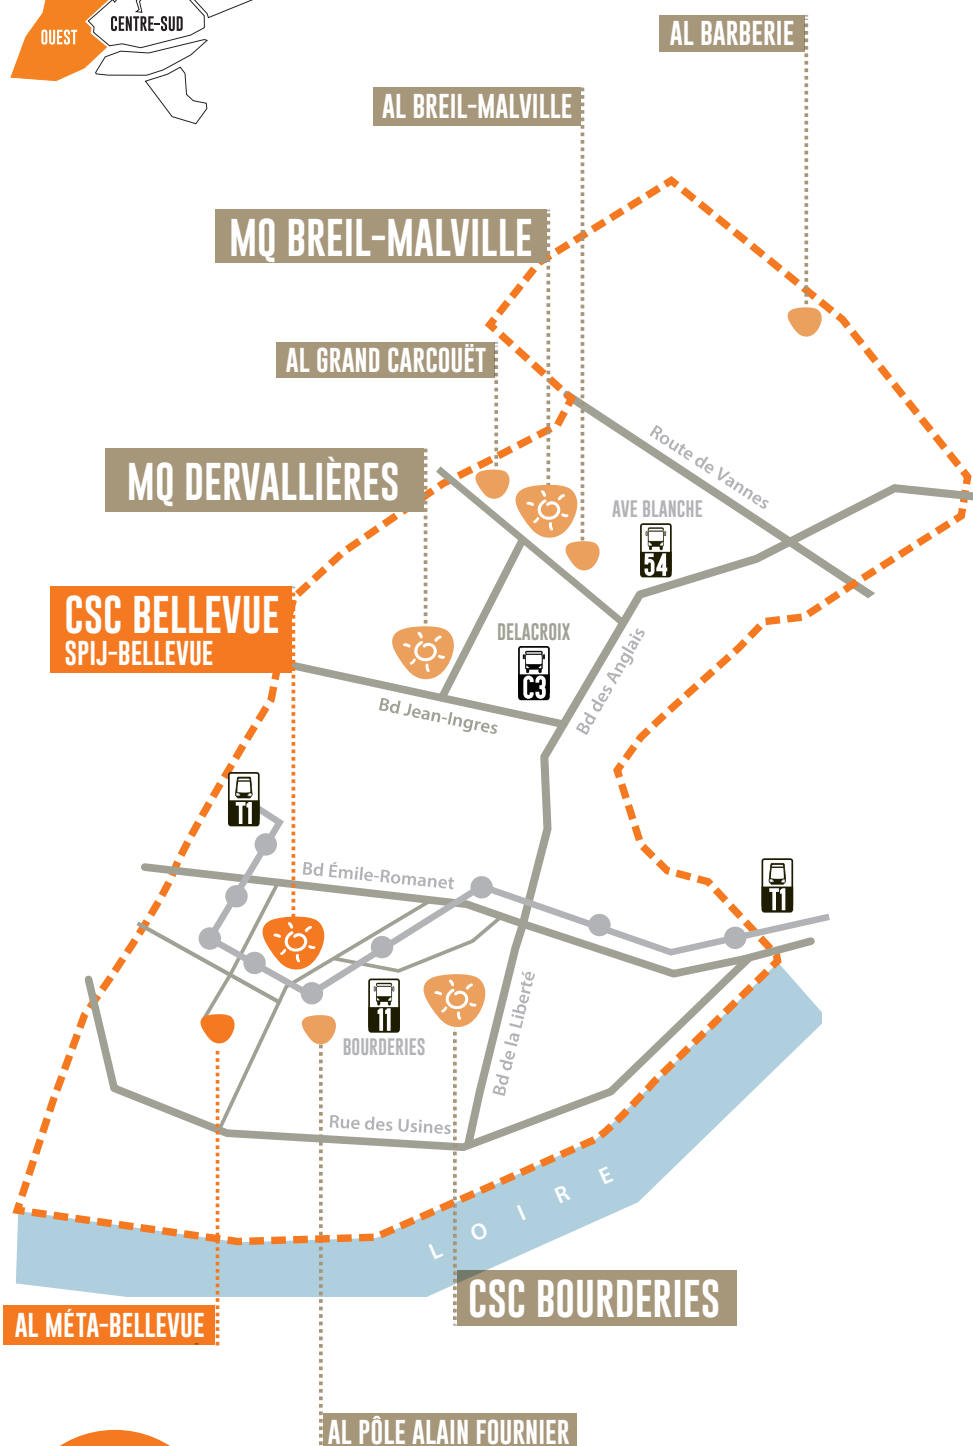

CENTRE SOCIOCULTUREL BELLEVUE

25 RUE DU JAMET, 44100 NANTES

T 02 40 46 44 22 / F 02 51 80 51 06 / bellevue@accoord.fr

Tram 1 arrêt « Lauriers » / Bus 11 arrêt « Jamet »

INFOS PRATIQUES

ACCUEIL SÉCRÉTARIAT

- > lundi 10h30-12h / 14h-18h
- > mardi 14h-18h30
- > jeudi 14h-18h
- > vendredi 10h-12h / 14h-16h

Ludothèque de Bellevue

Situé à la Meta, la ludothèque propose des
espace thématique adaptés aux différents
publics.

Des matinées pour les 0/3 ans, des après-
midi de jeux de plein air, des prêts de jeux.