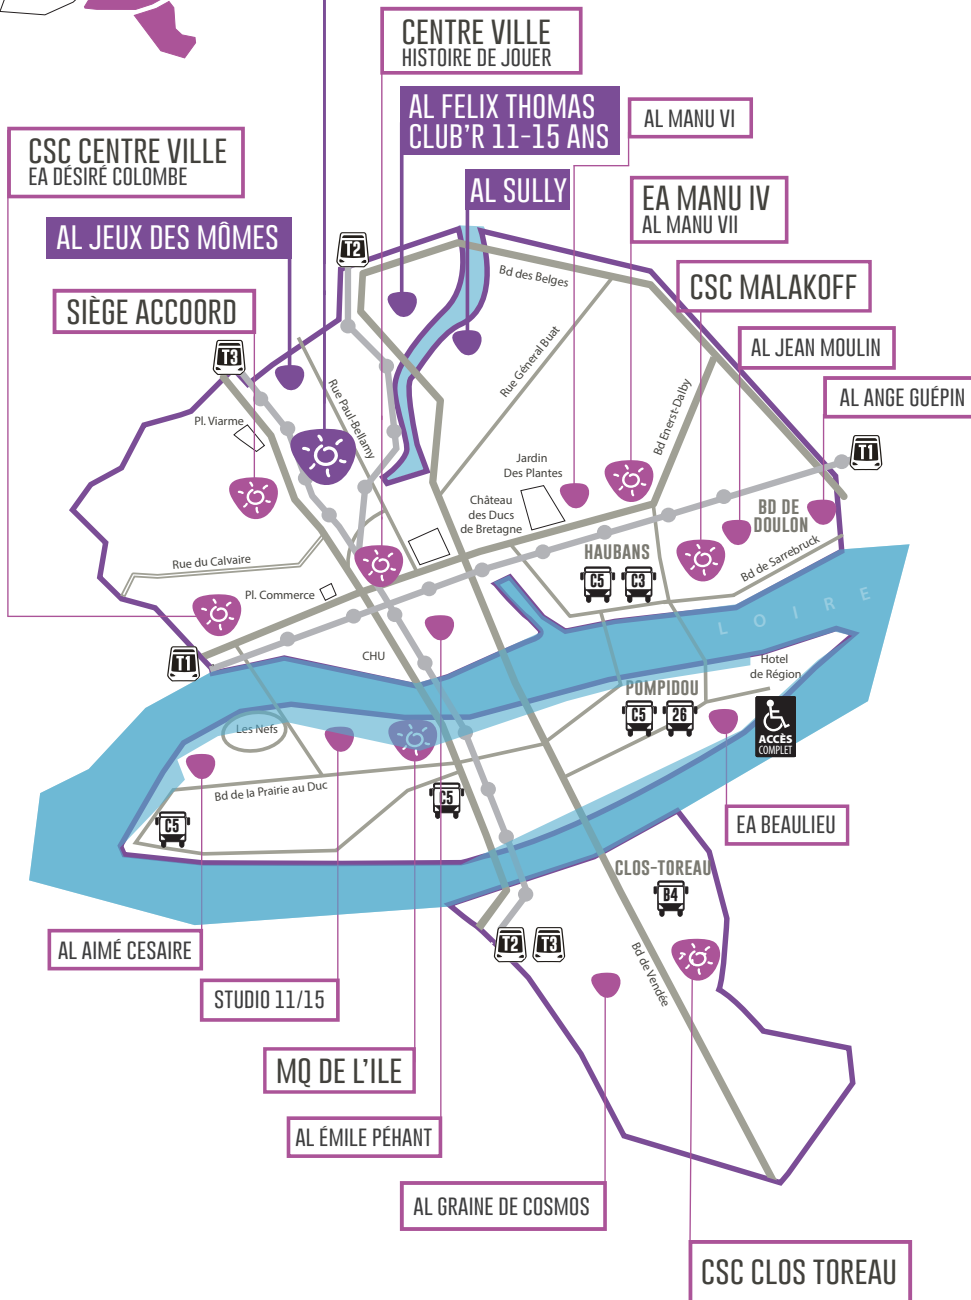

HAUT PAVÉS / SAINT-FÉLIX EA BULLE D'R / AL MARTRAY

INFOS PRATIQUES

ACCUEILS : SECRÉTARIAT

LE MARTRAY

9 rue du Trépiéd

Hors vacances scolaires

> **lundi 15h-18h**

> **mercredi 10h-13h / 15h-18h30**

> **vendredi 9h-13h**

Vacances scolaires

> **lundi 15h-18h**

> **mercredi 10h-13h / 15h-18h**

FÉLIX THOMAS

39 rue Félix Thomas

02 44 76 11 03

Tram 2 arrêt « Saint-Félix »

Hors vacances scolaires

> **lundi 15h-18h**

> **mercredi 10h-13h / 15h-18h30**

Vacances scolaires

> **lundi 15h-18h**

> **mercredi 10h-13h / 15h-18h**

ACCUEIL BULLE D'R

11 rue du Trépiéd, à partir du jeudi 20 septembre

06 98 76 49 92 / Tram 3 arrêt « Jean-Jaurès »

> **jeudi 16h-18h**

> **vendredi 15h-17h**

«La bulle d'R est un espace d'accueil, d'animation pour tous et d'échanges du Centre socioculturel Hauts-Pavés / Saint-Félix. Chacun est invité à venir y puiser des idées pour son temps libre mais aussi à en proposer : animations pour la vie du quartier, idées de sorties, projets solidaires...»

On y trouve également un Troc-Livres

ouvert un vendredi sur deux de 10h à 13h.

LE CLUB'R

Pôle Félix Thomas / 39 rue Félix Thomas

Un espace d'animation 11-15 ans,

tout au long de l'année.